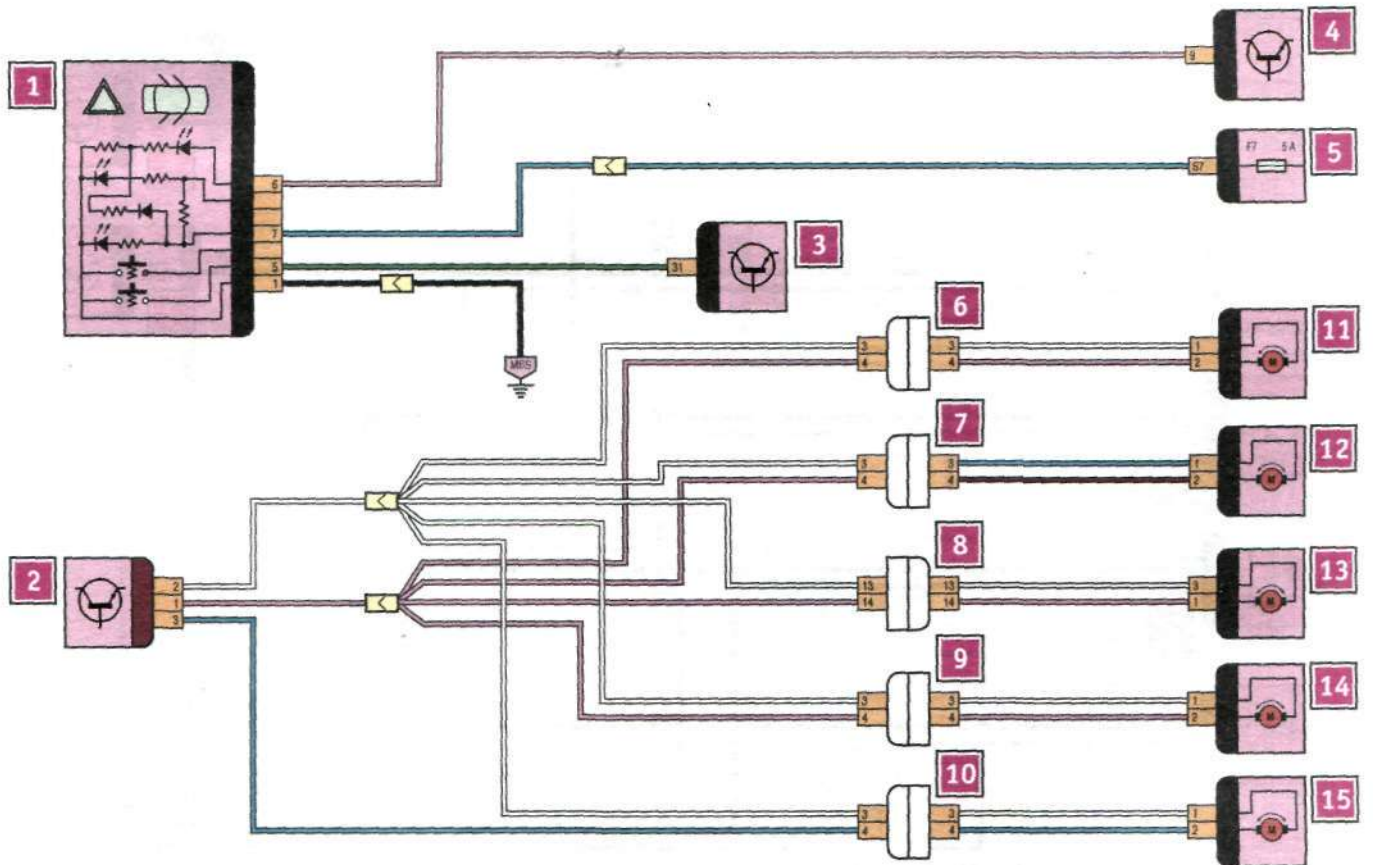

Схема 13. Фонари заднего хода: 1 - выключатель света заднего хода; 2 - блок управления электрооборудованием кузова; 3 - разъем R212; 4 - разъем R212; 5 - разъем R296; 6 - разъем R296; 7 - предохранитель (блок предохранителей и реле в салоне); 8 - правый задний фонарь; 9 - левый задний фонарь; 10 - ЭБУ системы парковки

Схема 14. Центральный замок: 1 - блок выключателя аварийной сигнализации и переключателя управления центральным замком; 2,3,4 - блок управления электрооборудованием кузова; 5 - предохранитель (блок предохранителей и реле в салоне); 6 - разъем R156; 7 - разъем R155; 8 - разъем R297; 9 - разъем R154; 10 - разъем R153; 11 - электропривод замка правой задней двери; 12 - электропривод замка левой задней двери; 13 - электропривод замка двери задка; 14 - электропривод замка пассажирской двери; 15 - электропривод замка водительской двери