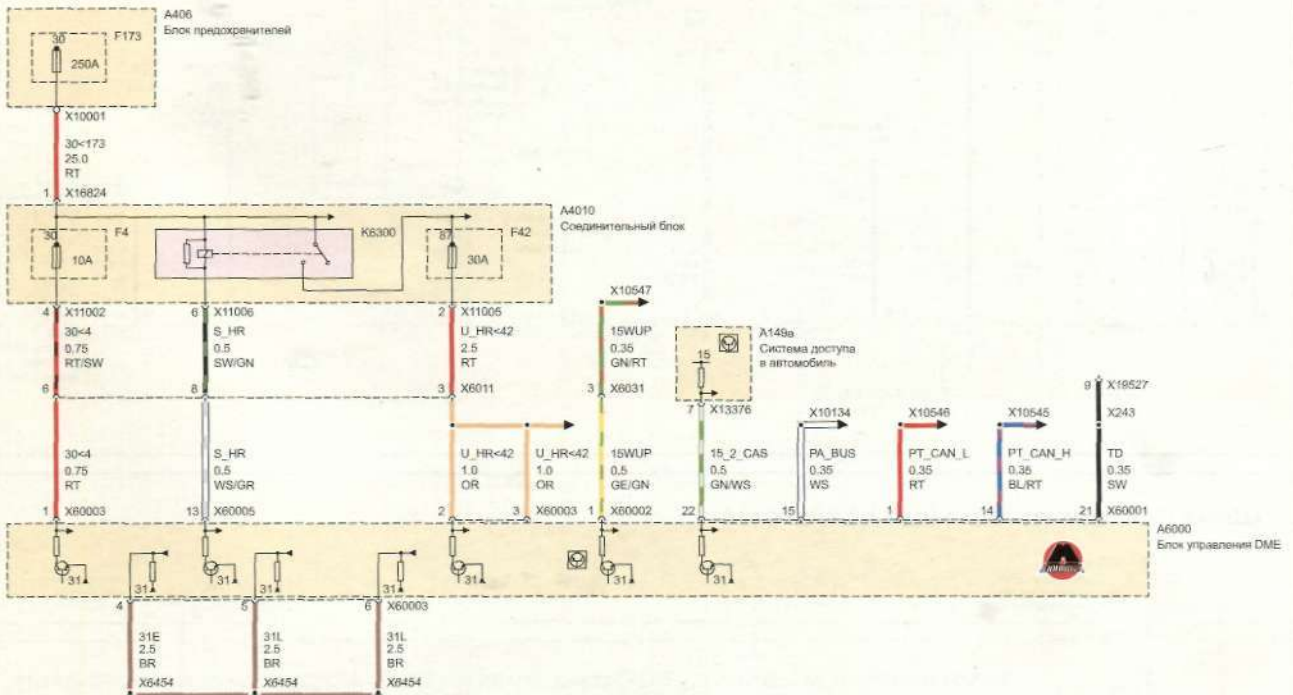

WS белый
RT красный

BL синий
GN зеленый

GR серый
VI фиолетовый

GE желтый
SW черный

BR коричневый
OR оранжевый

Система подачи питания (бензиновый двигатель N54)

Система подачи питания (бензиновый двигатель N63)