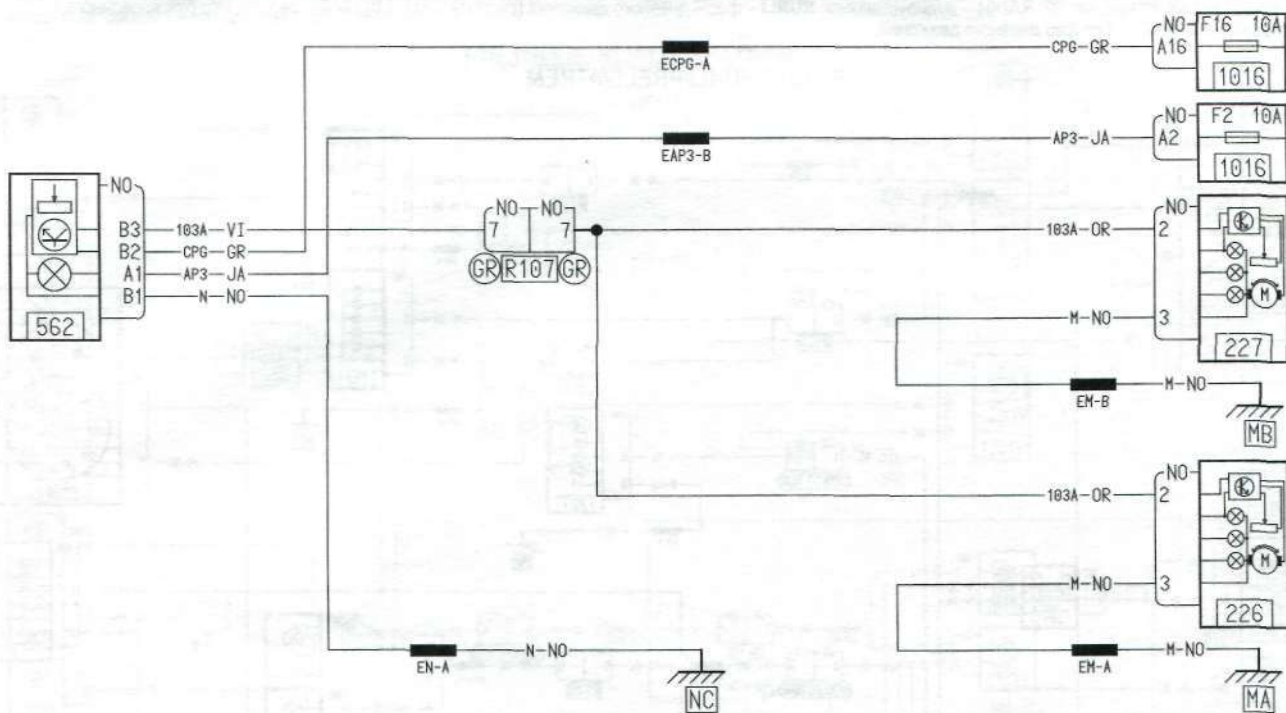

Система наружного освещения. Корректор угла наклона светового пучка фар

1 из 1

Приборы:
 226 – Правая блок-фара в сборе;
 227 – Левая блок-фара в сборе;
 562 – Переключатель корректора угла наклона светового пучка фар;
 1016 – Блок реле и предохранителей в салоне.

Система наружного освещения. Противотуманные фары

1 из 1

Приборы:
 176 – Правая противотуманная фара;
 177 – Левая противотуманная фара;
 209 – Левый рычаг блока подрулевых переключателей;
 231 – Модуль реле в блоке 1016;
 247 – Комбинация приборов;
 1016 – Блок реле и предохранителей в салоне.