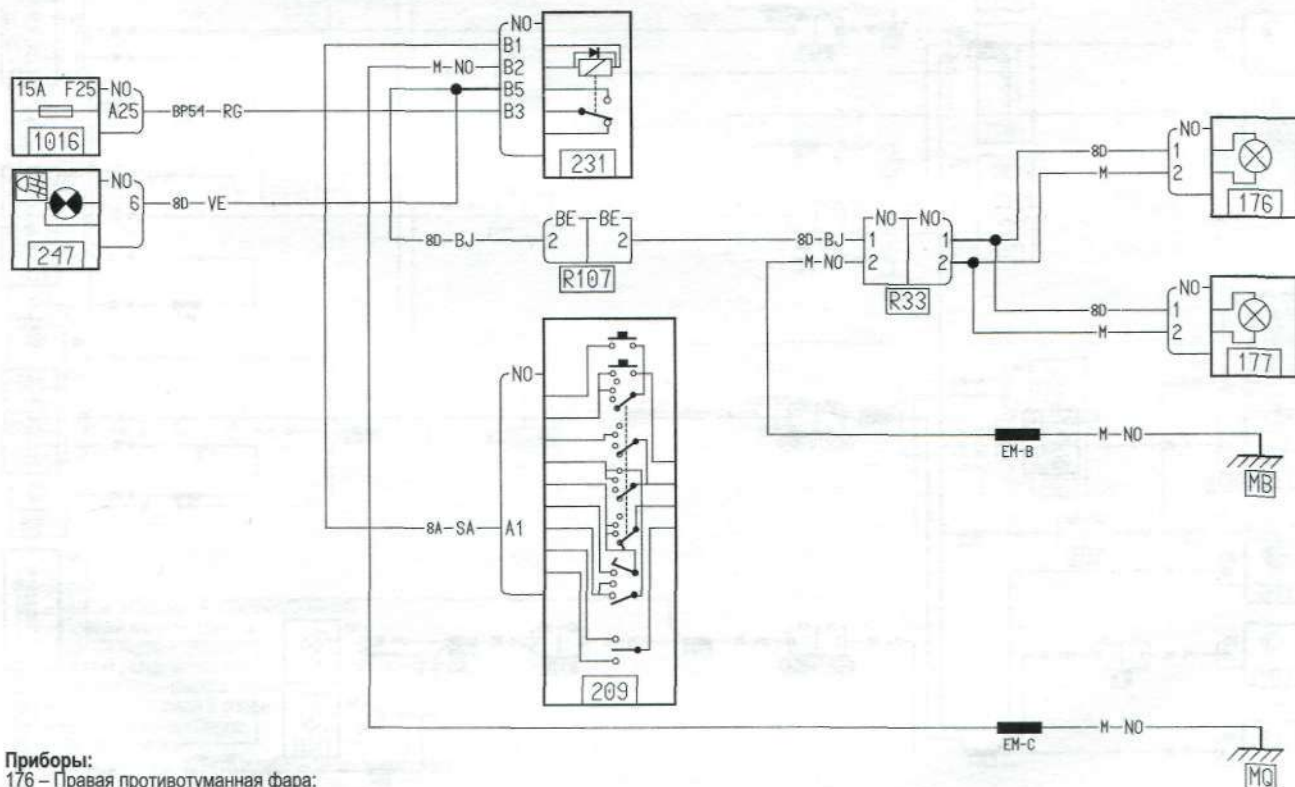

Система наружного освещения. Корректор угла наклона светового пучка фар

1 из 1

Приборы:
 226 – Правая блок-фара в сборе;
 227 – Левая блок-фара в сборе;
 562 – Переключатель корректора угла наклона светового пучка фар;
 1016 – Блок реле и предохранителей в салоне.

Система наружного освещения. Противотуманные фары

1 из 1

Приборы:
 176 – Правая противотуманная фара;
 177 – Левая противотуманная фара;
 209 – Левый рычаг блока подрулевых переключателей;
 231 – Модуль реле в блоке 1016;
 247 – Комбинация приборов;
 1016 – Блок реле и предохранителей в салоне.