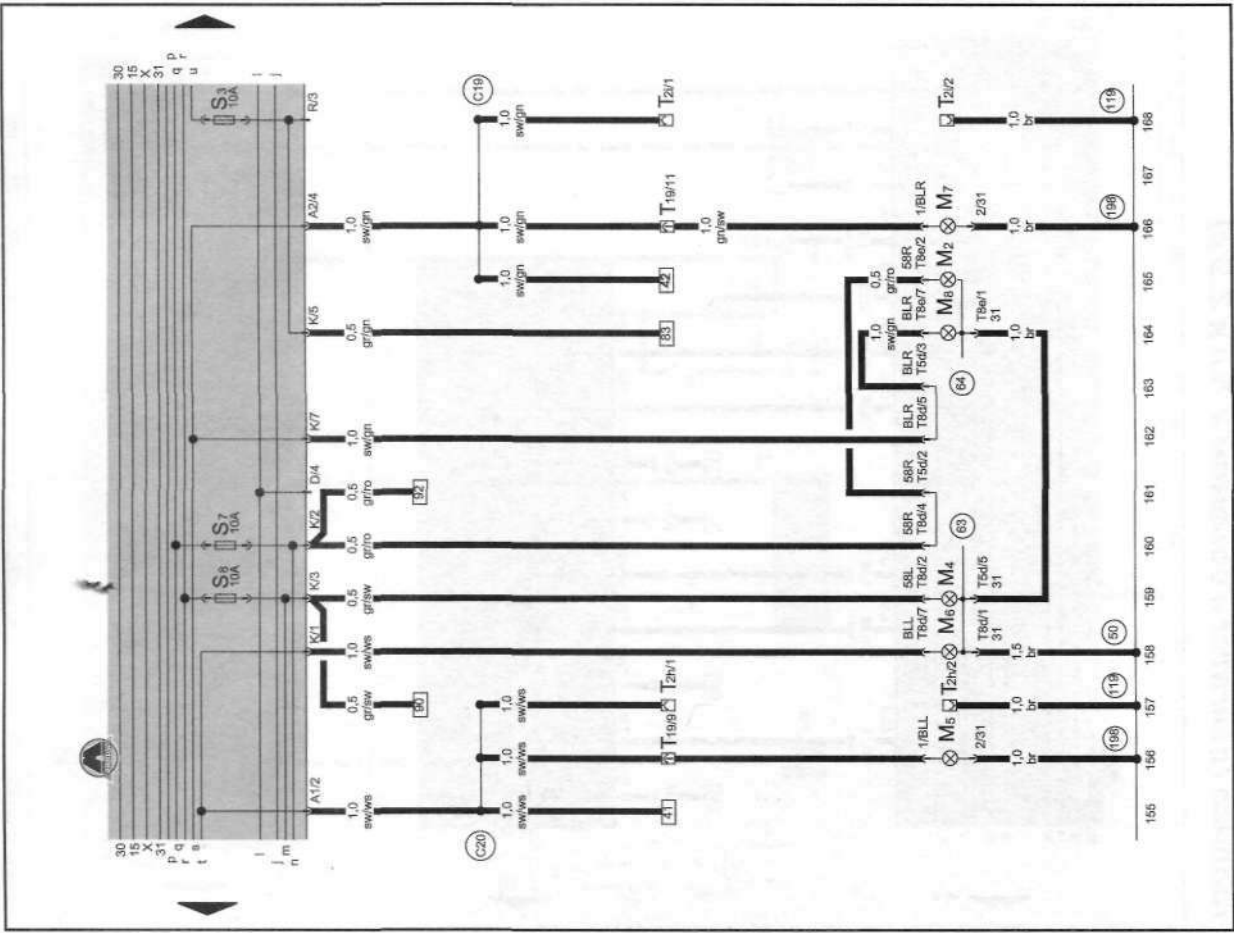

ws	белый	ro	красный	br	коричневый	bl	синий	li	фиолетовый	ge	желтый	rs	розовый
sw	черный	rt	красный	gn	зеленый	gr	серый	vi	фиолетовый	or	оранжевый		

Сигнал поворота, ходовые огни (двигатели объемом 1.8 л)

Сигнальные лампы, щиток приборов (двигатели объемом 2.8 л и 2.9 л)