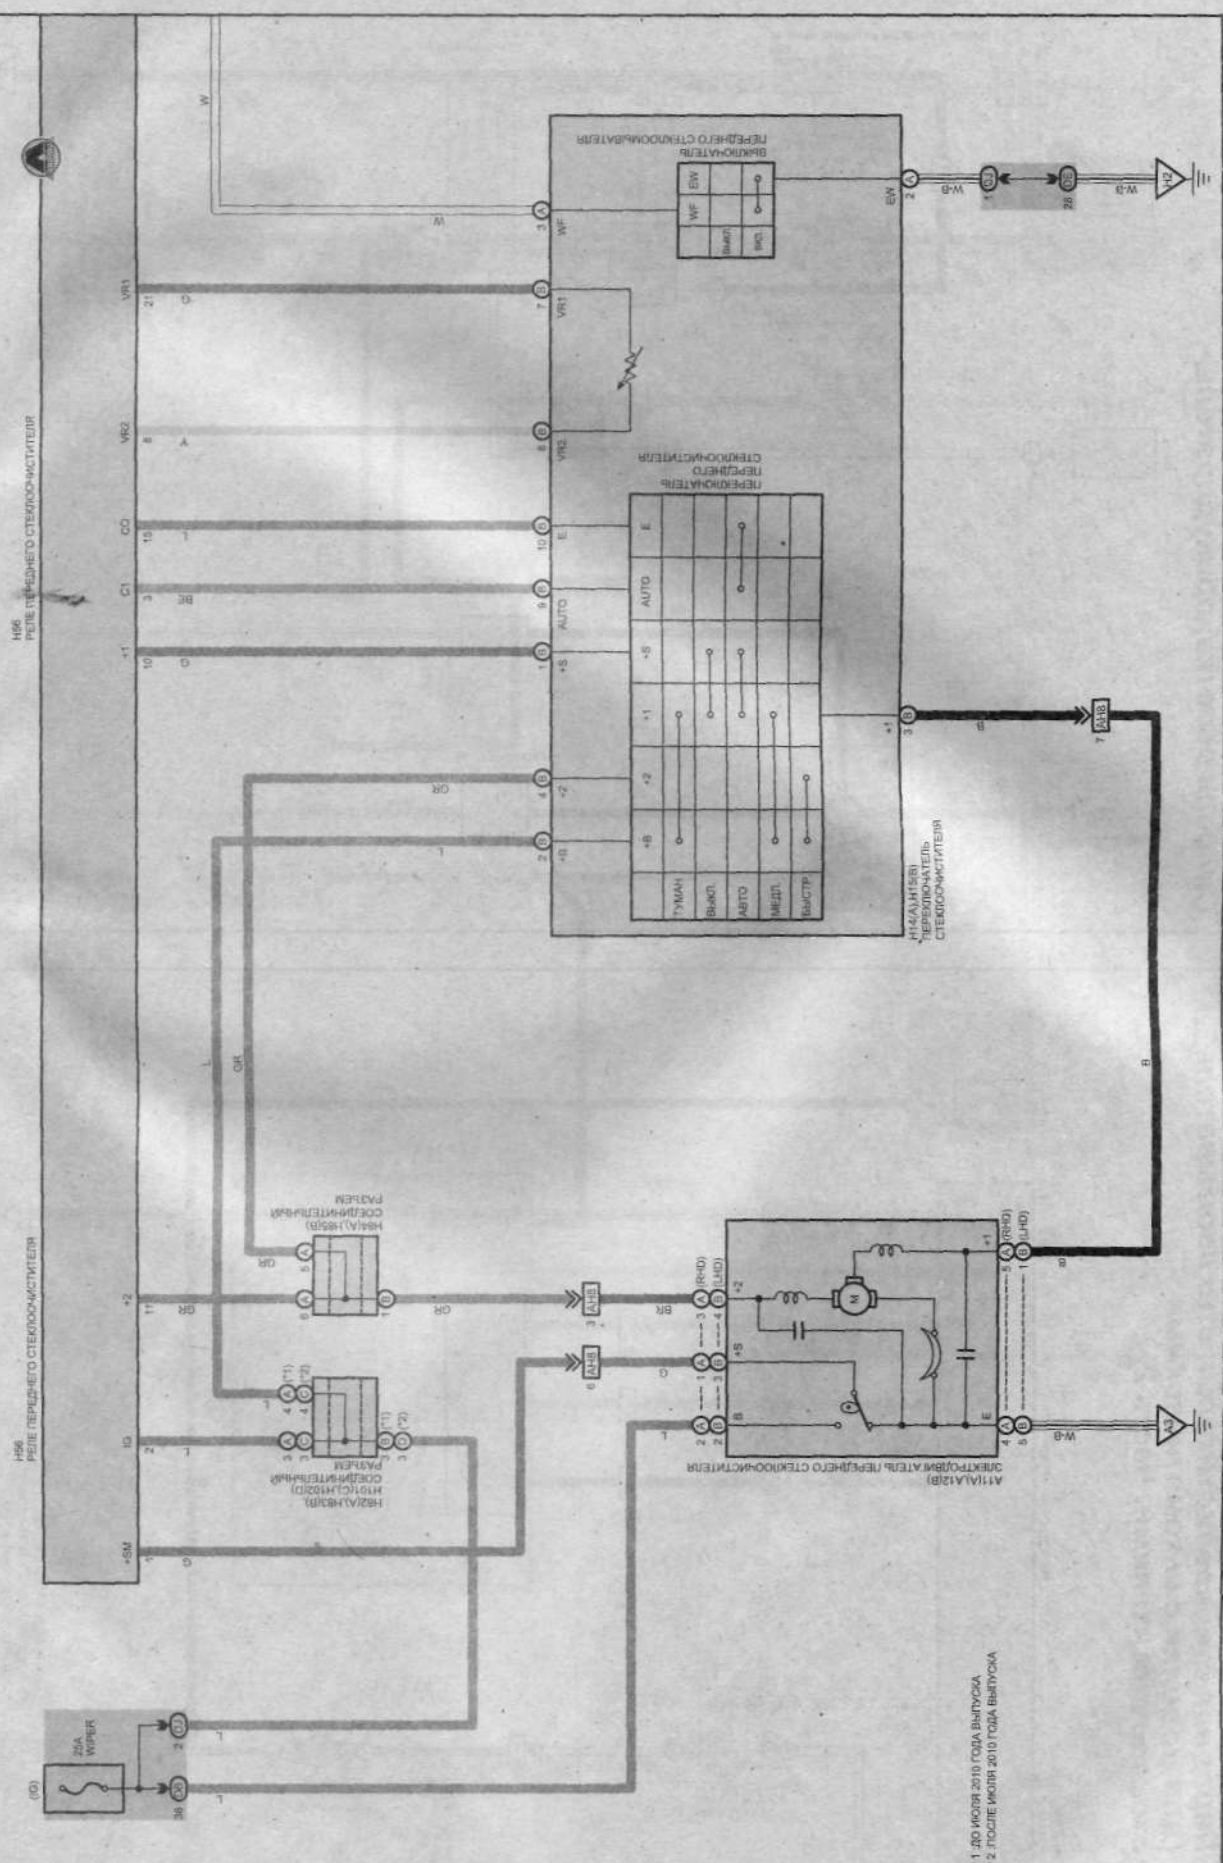

В черный L синий R красный P розовый O оранжевый W белый V фиолетовый И зеленый Y желтый Bг коричневый SB светло-голубой GR серый LG светло-зеленый

Передние стеклоочиститель и стеклоомыватель (для моделей с автоматическими стеклоочистителями, Часть 1)