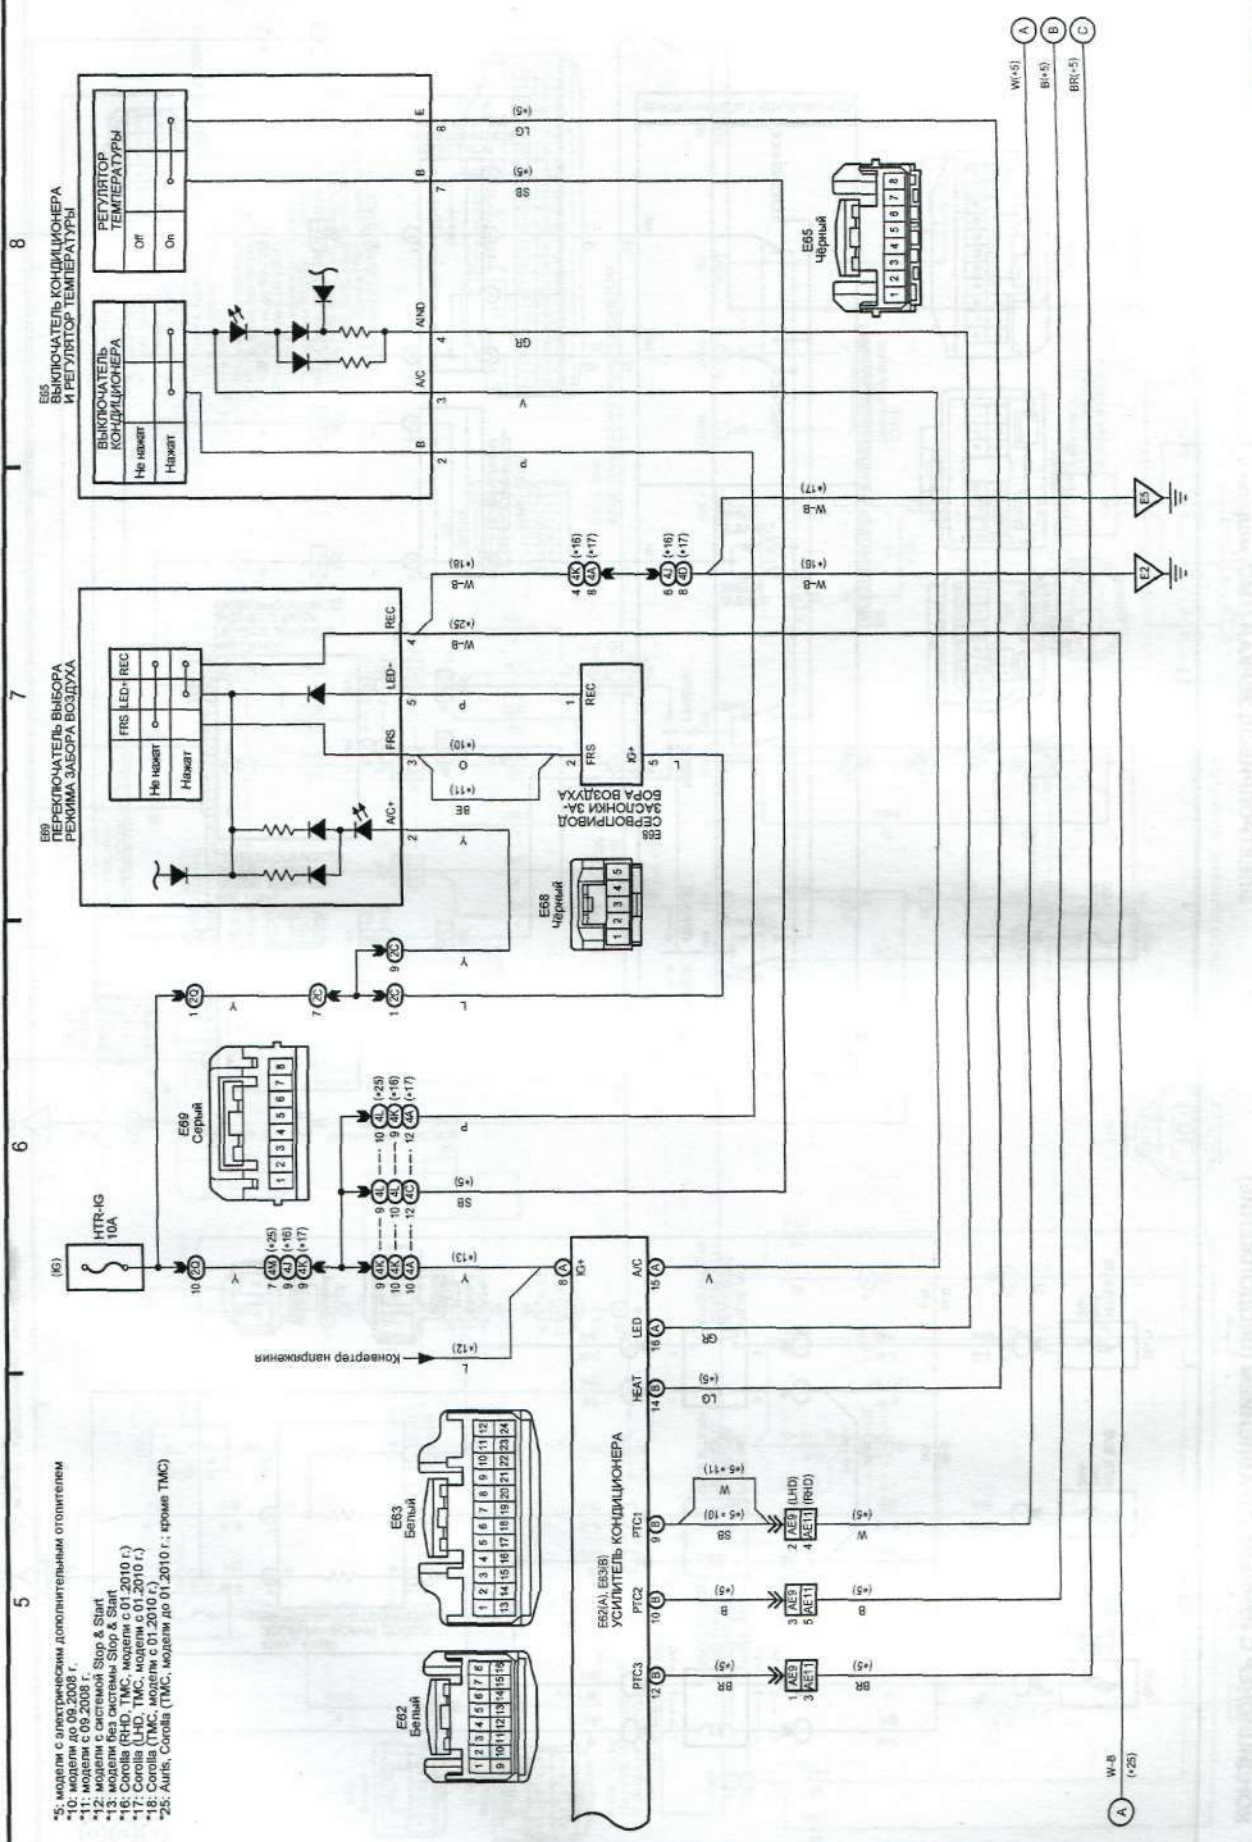

КОНДИЦИОНЕР С РУЧНЫМ УПРАВЛЕНИЕМ (ПРОДОЛЖЕНИЕ)

W-B (*25)
A