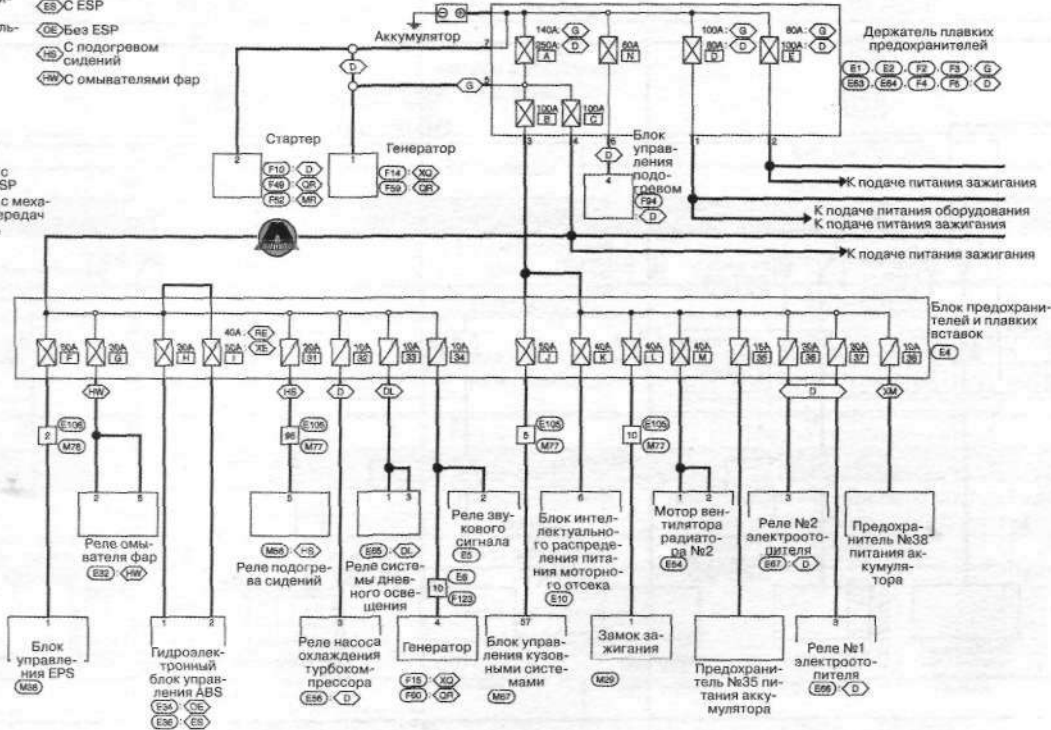

2. Распределение питания

Nissan X-Trail

- Ⓟ Модификации с бензиновым двигателем
- Ⓛ Модификации с дизельным двигателем
- Ⓜ Модификации с двигателем MR
- Ⓞ Модификации с двигателем QR
- Ⓧ Модификации без двигателя QR
- Ⓡ Модификации с двигателем MR без ESP
- Ⓢ Кроме модификаций с механической коробкой передач
- Ⓣ С системой дневного освещения

- ⓂⓈ С ESP
- ⓂⓇ Без ESP
- ⓂⓇ С подогревом сидений
- ⓂⓇ С омывателями фар

- Ⓛ Модификации с дизельным двигателем
- Ⓜ Модификации с механической коробкой передач
- ⓍⓂ Кроме модификаций с механической коробкой передач
- Ⓢ Модификации 4WD
- ⓈⓈ Модификации 4WD с ESP
- ⓈⓇ Модификации с дополнительными фарами дальнего света