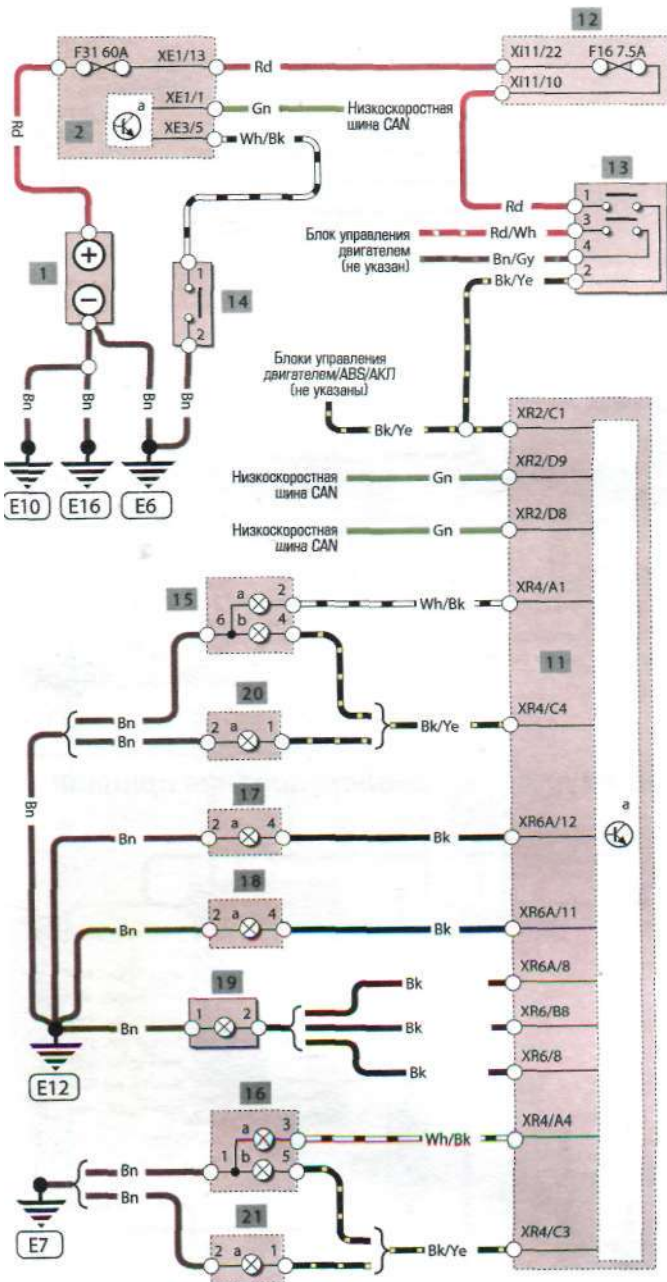

Цвета проводов

Bg бежевый	Vt фиолетовый
Bk черный	Lbu светло-голубой
Bn коричневый	Lgn светло-зеленый
Bu голубой	Og оранжевый
Obu темно-синий	Pu пурпурный
Ogn темно-зеленый	Pk розовый
Ye желтый	Rd красный
Gn зеленый	Wh белый
Gy серый	

Обозначения

1 Аккумулятор	17 Левый задний внутренний блок-фары («универсал»)
2 Блок предохранителей в моторном отсеке	a сигнал заднего хода
a блок управления	b габаритный сигнал
k3 15 терминал реле	18 Правый задний внутренний блок-фары («универсал»)
8 Блок управления на рулевой колонке	a сигнал заднего хода
11 Блок предохранителей в багажном отделении	b габаритный сигнал
a Блок управления	19 Дополнительный сигнал торможения
12 Блок предохранителей в салоне	20 Левый задний наружный блок-фары («универсал»)
13 Выключатель сигналов торможения	a сигнал торможения
14 Выключатель сигналов заднего хода	21 Левый задний наружный блок-фары («универсал»)
15 Левый задний блок-фары («седан»/«хэтчбек»)	a сигнал торможения
a сигнал заднего хода	22 Фонарь подсветки номерного знака
b сигнал торможения	23 Левая блок-фара
c габаритный сигнал	a габаритный сигнал
16 Правый задний блок-фары («седан»/«хэтчбек»)	24 Правая блок-фара
a сигнал заднего хода	a габаритный сигнал
b сигнал торможения	25 Выключатель наружного освещения
c габаритный сигнал	a габаритные сигналы/ближний свет фар
	26 Блок управления кузовным электрооборудованием

Сигналы торможения и заднего хода