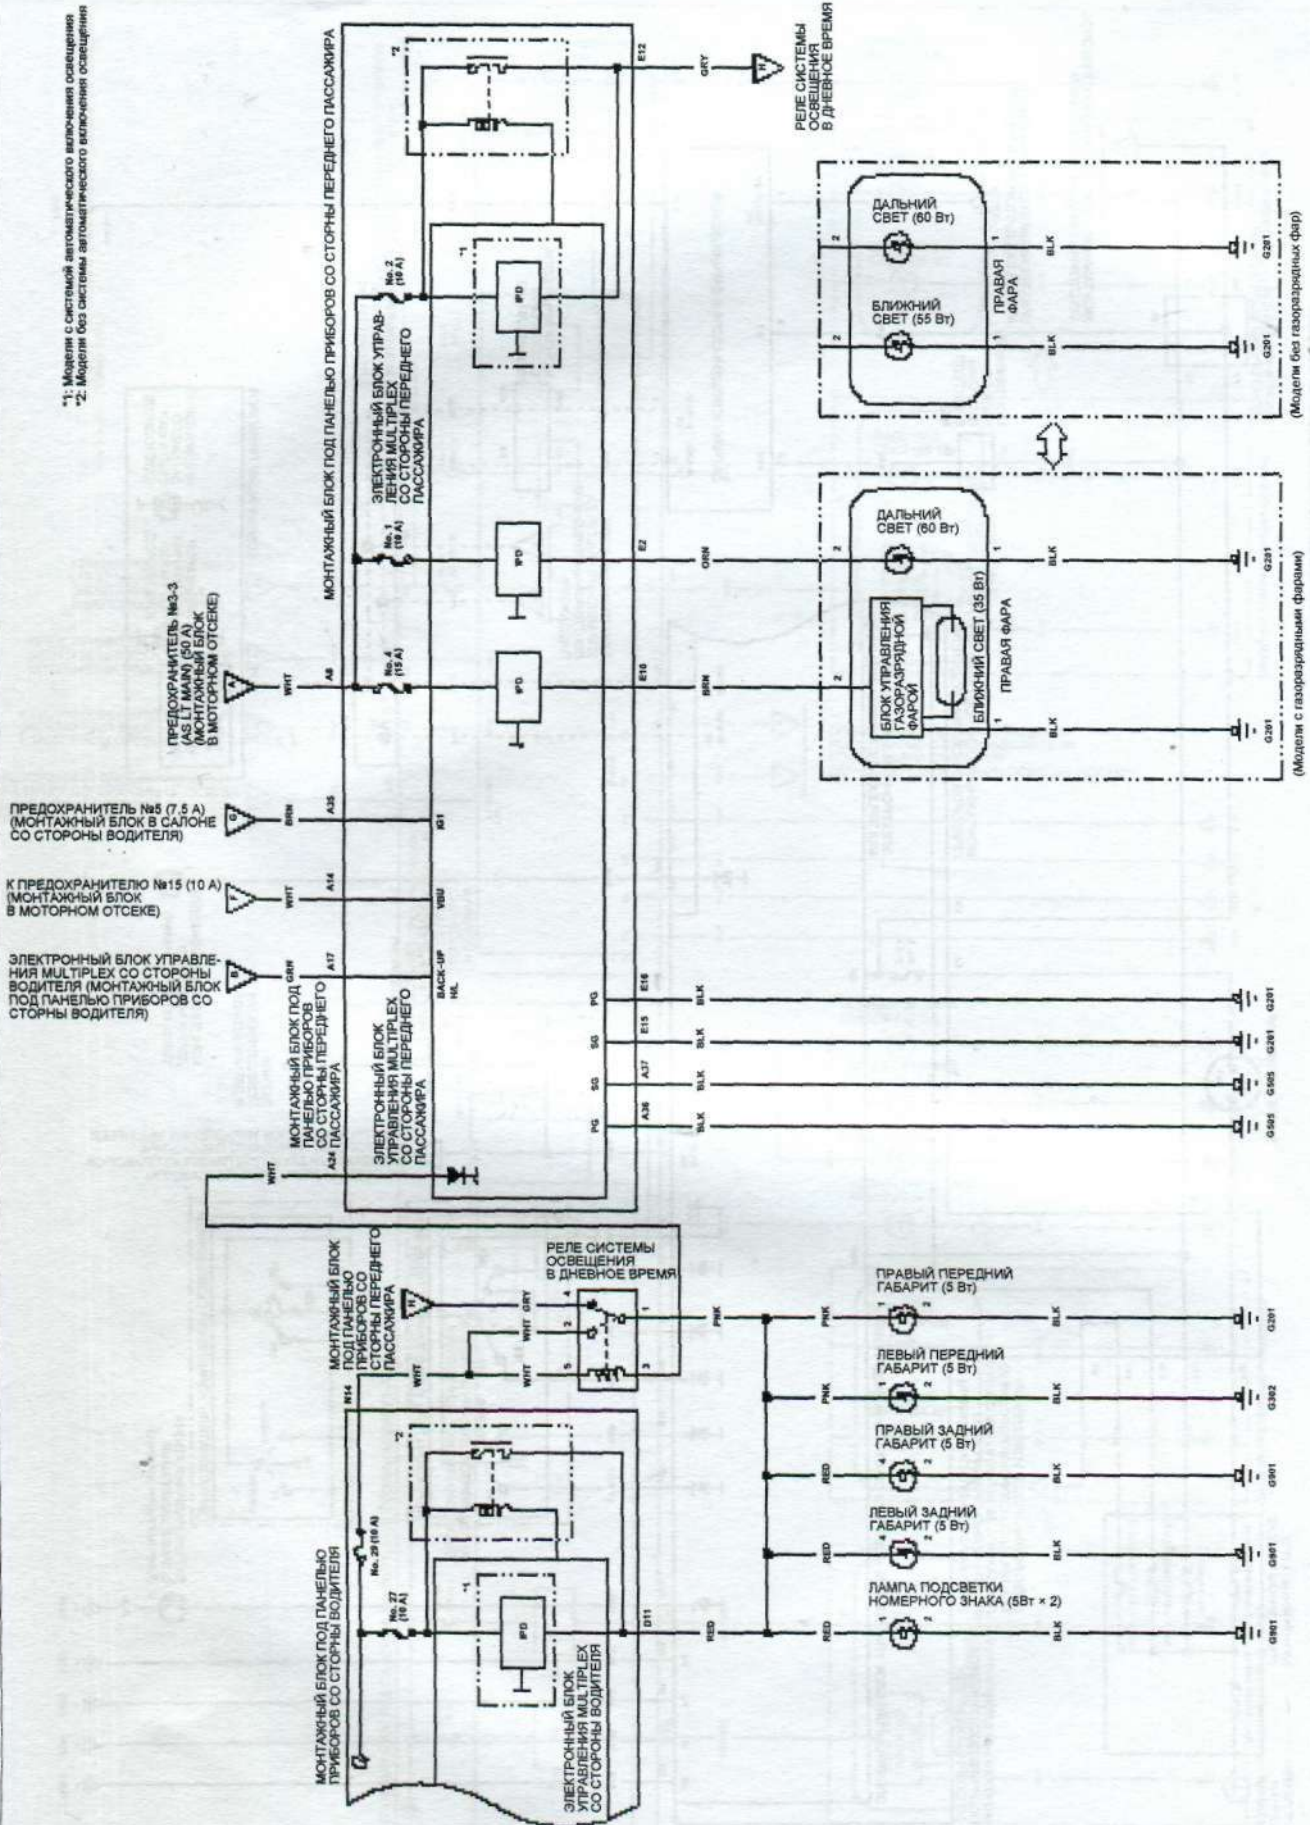

*1. Модели с системой автоматического включения освещения
 *2. Модели без системы автоматического включения освещения

Схема 18-2. Фары, габариты и лампы подсветки номерного знака (модели с системой освещения в дневное время).