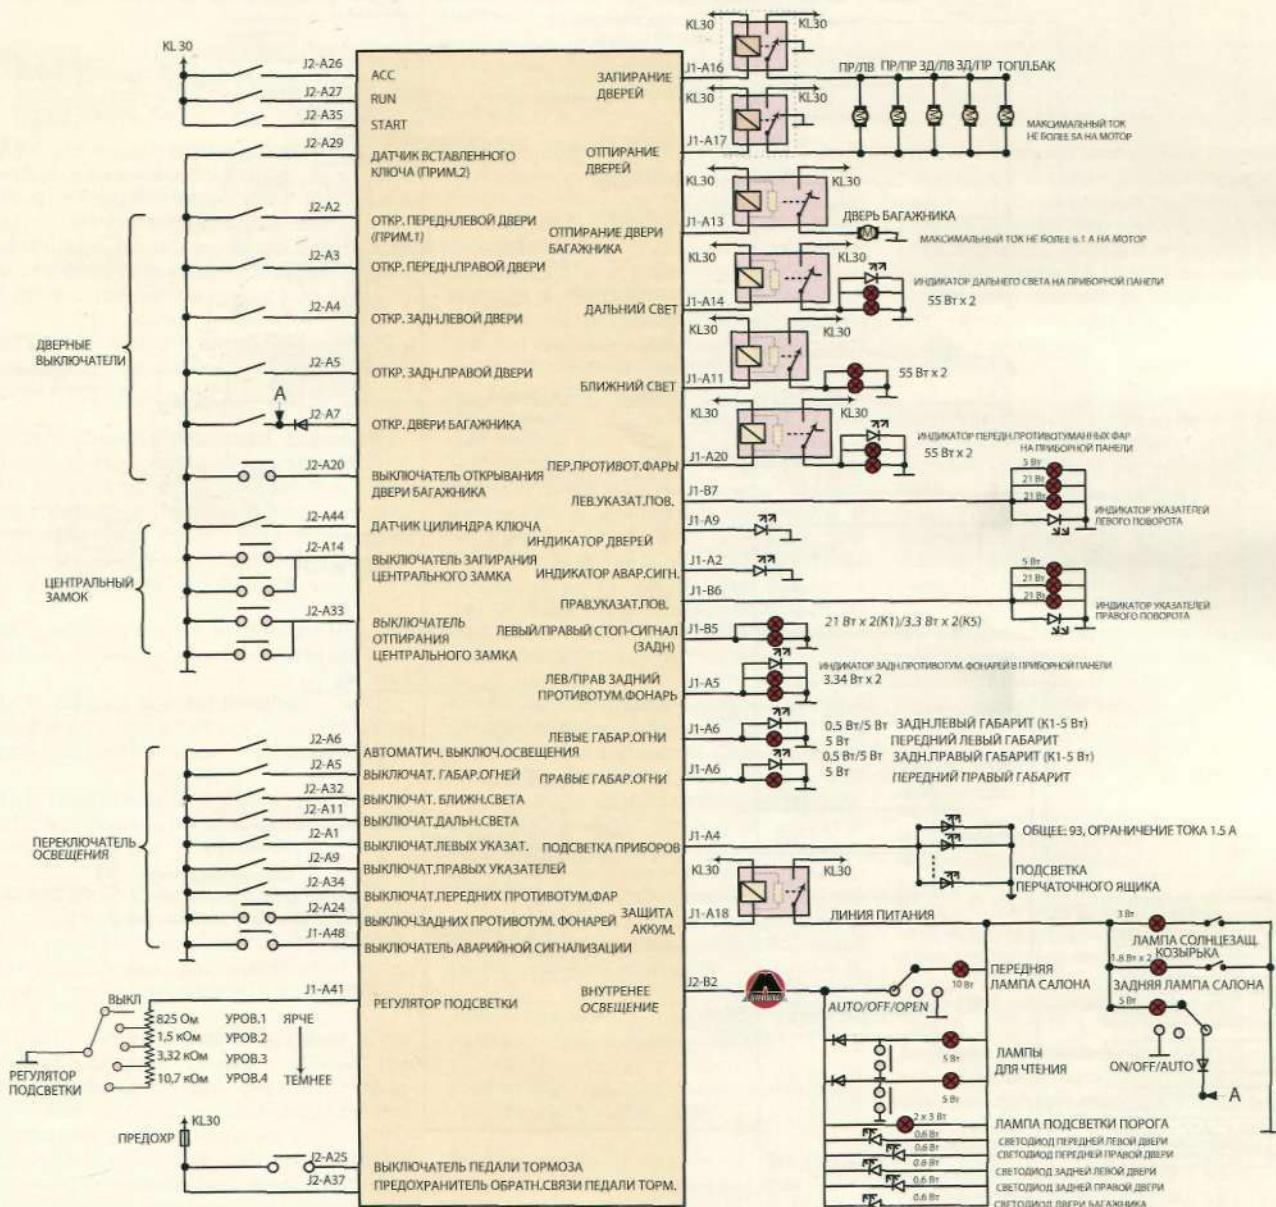

Электронный блок управления кузовными системами (часть 1 из 2)

БЕЗ ШИНЫ CAN

БЛОК УПРАВЛЕНИЯ КУЗОВНЫМИ СИСТЕМАМИ DELPHI  
ПЛАТФОРМА «К» GREAT WALL

ПРИМЕЧАНИЕ 1: ЗАМКНУТО = ДВЕРЬ ОТКРЫТА (ПРИМЕНЯЕТСЯ КО ВСЕМ ДВЕРЯМ, В Т.Ч. БАГАЖНИКА, И КРЫШКЕ ТОПЛИВНОГО БАКА).

ПРИМЕЧАНИЕ 2: ЗАМКНУТО = КЛЮЧ ВСТАВЛЕН

A: СОЕДИНЕНО С ОТКРЫТИЕМ БАГАЖНИКА И ЗАДНЕЙ ЛАМПОЙ САЛОНА