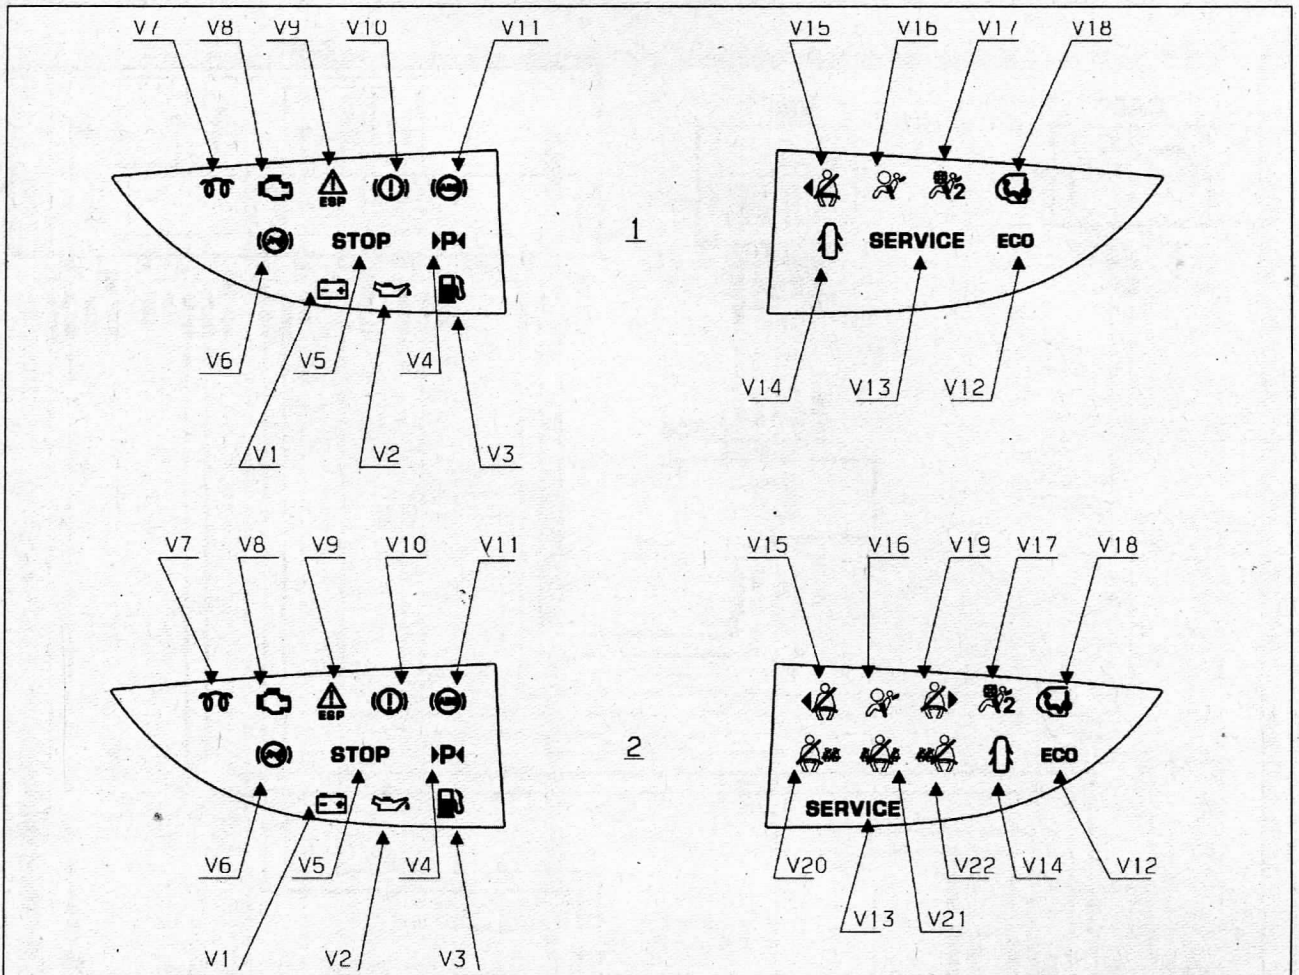

Приборная панель

Сигнализатор превышения скорости

описание приборных панелей	
метка	назначение
V1	Зарядка аккумулятора
V2	давление моторного масла
V3	минимальный уровень топлива
V4	Контроль свободного места
V5	STOP
V6	тормозная педаль
V7	предпусковой подогрев дизельного двигателя
V8	контроль двигателя
V9	сигнализатор неисправности системы динамической стабилизации
V10	неисправность тормозной системы
V11	индикатор ошибки системы антиблокировки колес
V12	ECO
V13	SERVICE
V14	информация об открытых дверях
V15	левый передний ремень безопасности пристегнут
V16	индикатор ошибки подушки безопасности
V17	блокировка подушки безопасности пассажира
V18	система детской безопасности
V19	правый передний ремень безопасности пристегнут
V20	левый задний ремень безопасности пристегнут
V21	задний центральный ремень безопасности пристегнут
V22	правый задний ремень безопасности пристегнут