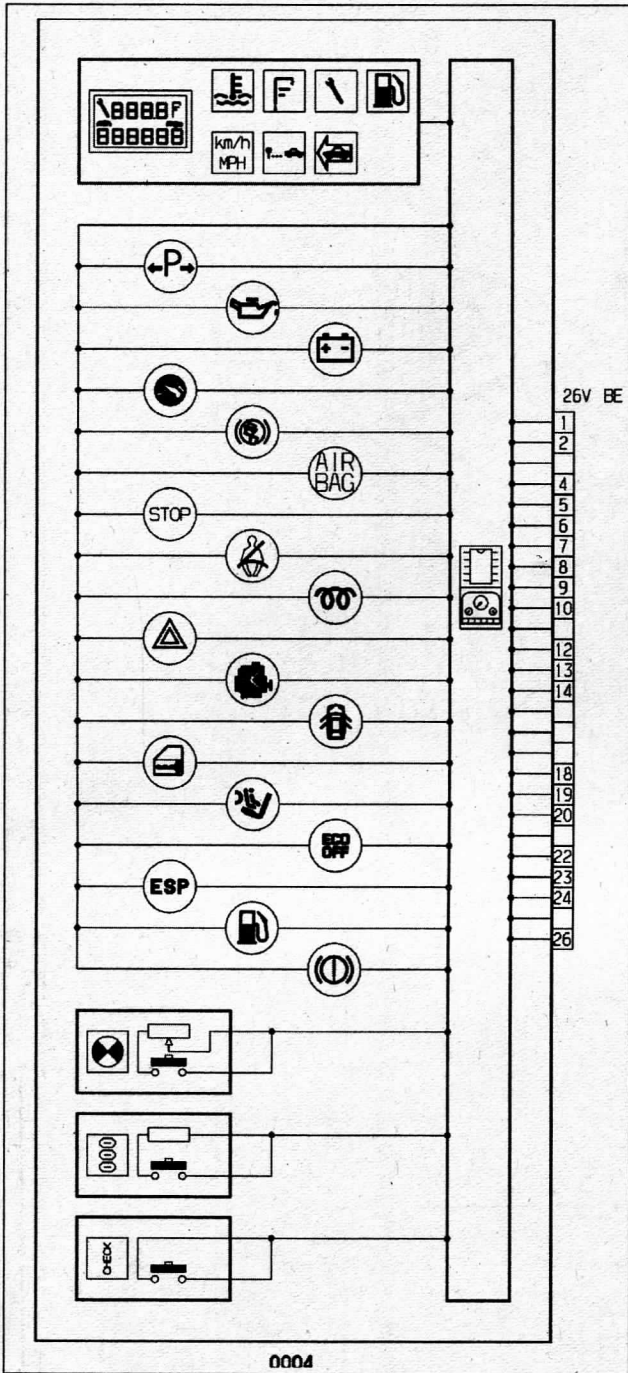

Приборная панель

Сигнализатор превышения скорости

описание приборных панелей	
метка	назначение
V1	Зарядка аккумулятора
V2	давление моторного масла
V3	минимальный уровень топлива
V4	Контроль свободного места
V5	STOP
V6	тормозная педаль
V7	предпусковой подогрев дизельного двигателя
V8	контроль двигателя
V9	сигнализатор неисправности системы динамической стабилизации
V10	неисправность тормозной системы
V11	индикатор ошибки системы антиблокировки колес
V12	ECO
V13	SERVICE
V14	информация об открытых дверях
V15	левый передний ремень безопасности пристегнут
V16	индикатор ошибки подушки безопасности
V17	блокировка подушки безопасности пассажира
V18	система детской безопасности
V19	правый передний ремень безопасности пристегнут
V20	левый задний ремень безопасности пристегнут
V21	задний центральный ремень безопасности пристегнут
V22	правый задний ремень безопасности пристегнут