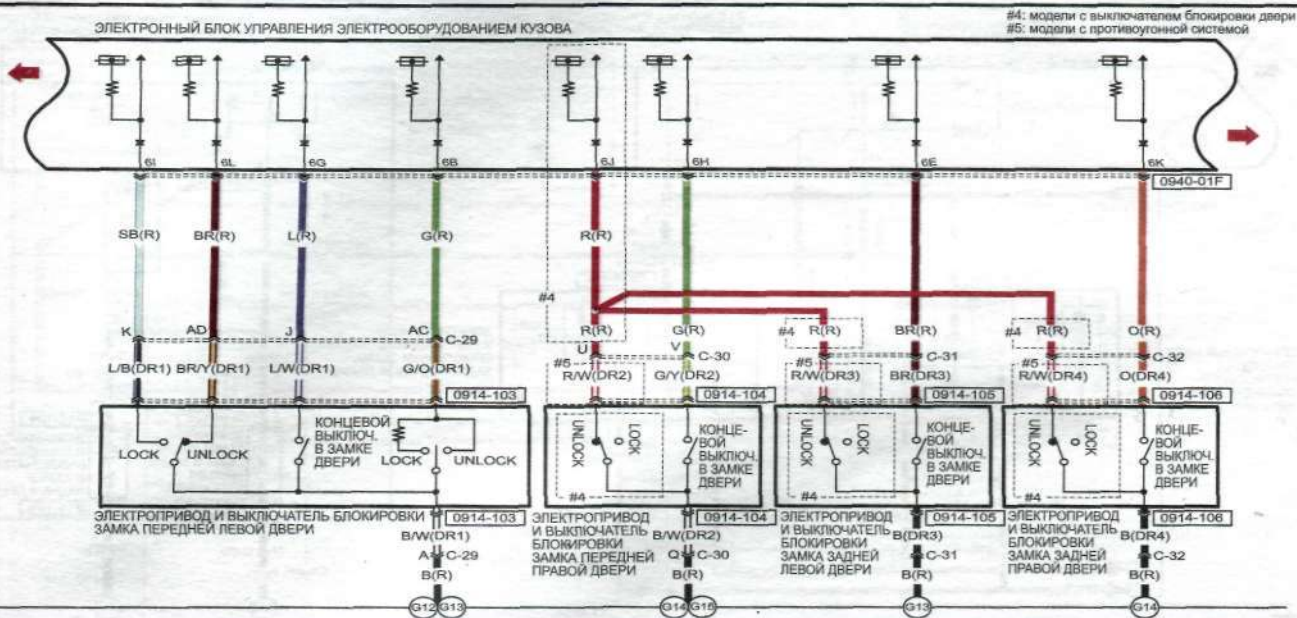

ЦЕНТРАЛЬНЫЙ ЗАМОК

0914-1c

0914-103 ЭЛЕКТРОПРИВОД И ВЫКЛЮЧАТЕЛЬ БЛОКИРОВКИ ЗАМКА ПЕРЕДНЕЙ ЛЕВОЙ ДВЕРИ

0914-104 ЭЛЕКТРОПРИВОД И ВЫКЛЮЧАТЕЛЬ БЛОКИРОВКИ ЗАМКА ПЕРЕДНЕЙ ПРАВОЙ ДВЕРИ

0914-105 ЭЛЕКТРОПРИВОД И ВЫКЛЮЧАТЕЛЬ БЛОКИРОВКИ ЗАМКА ЗАДНЕЙ ЛЕВОЙ ДВЕРИ

0914-106 ЭЛЕКТРОПРИВОД И ВЫКЛЮЧАТЕЛЬ БЛОКИРОВКИ ЗАМКА ЗАДНЕЙ ПРАВОЙ ДВЕРИ

0940-01F ЭЛЕКТРОННЫЙ БЛОК УПРАВЛЕНИЯ ЭЛЕКТРООБОРУДОВАНИЕМ КУЗОВА

ЦЕНТРАЛЬНЫЙ ЗАМОК

0914-1d

0914-103 ЭЛЕКТРОПРИВОД И ВЫКЛЮЧАТЕЛЬ БЛОКИРОВКИ ЗАМКА ПЕРЕДНЕЙ ЛЕВОЙ ДВЕРИ

0914-104 ЭЛЕКТРОПРИВОД И ВЫКЛЮЧАТЕЛЬ БЛОКИРОВКИ ЗАМКА ПЕРЕДНЕЙ ПРАВОЙ ДВЕРИ

0940-01E ЭЛЕКТРОННЫЙ БЛОК УПРАВЛЕНИЯ ЭЛЕКТРООБОРУДОВАНИЕМ КУЗОВА