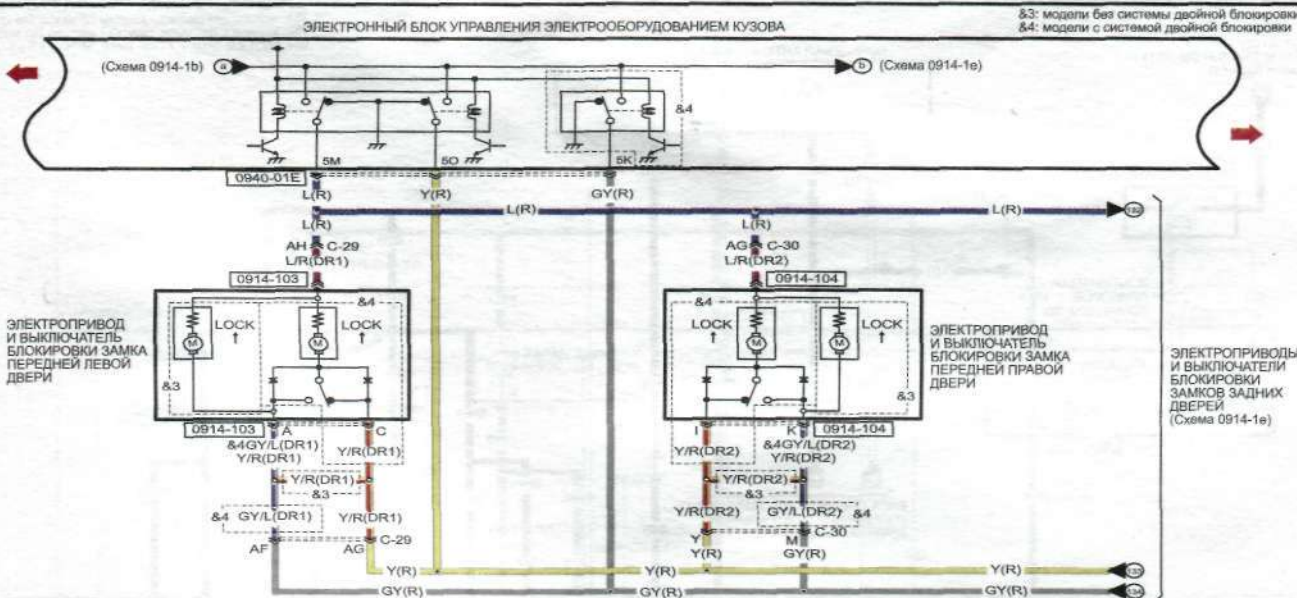

ЦЕНТРАЛЬНЫЙ ЗАМОК

0914-1d

0914-103 ЭЛЕКТРОПРИВОД И ВЫКЛЮЧАТЕЛЬ БЛОКИРОВКИ ЗАМКА ПЕРЕДНЕЙ ЛЕВОЙ ДВЕРИ

0914-104 ЭЛЕКТРОПРИВОД И ВЫКЛЮЧАТЕЛЬ БЛОКИРОВКИ ЗАМКА ПЕРЕДНЕЙ ПРАВОЙ ДВЕРИ

0940-01E ЭЛЕКТРОННЫЙ БЛОК УПРАВЛЕНИЯ ЭЛЕКТРООБОРУДОВАНИЕМ КУЗОВА