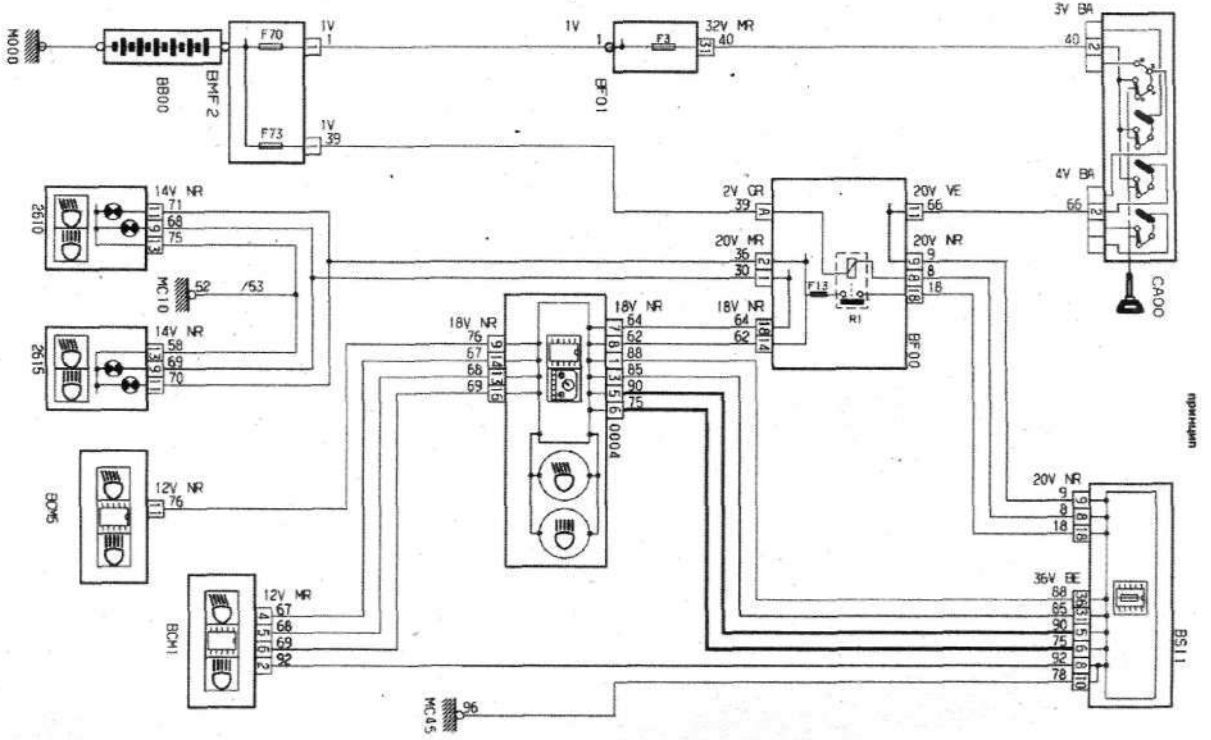

принципальные электрические схемы

Электрическая схема: корректор положения на фаре

принцип

02424-089