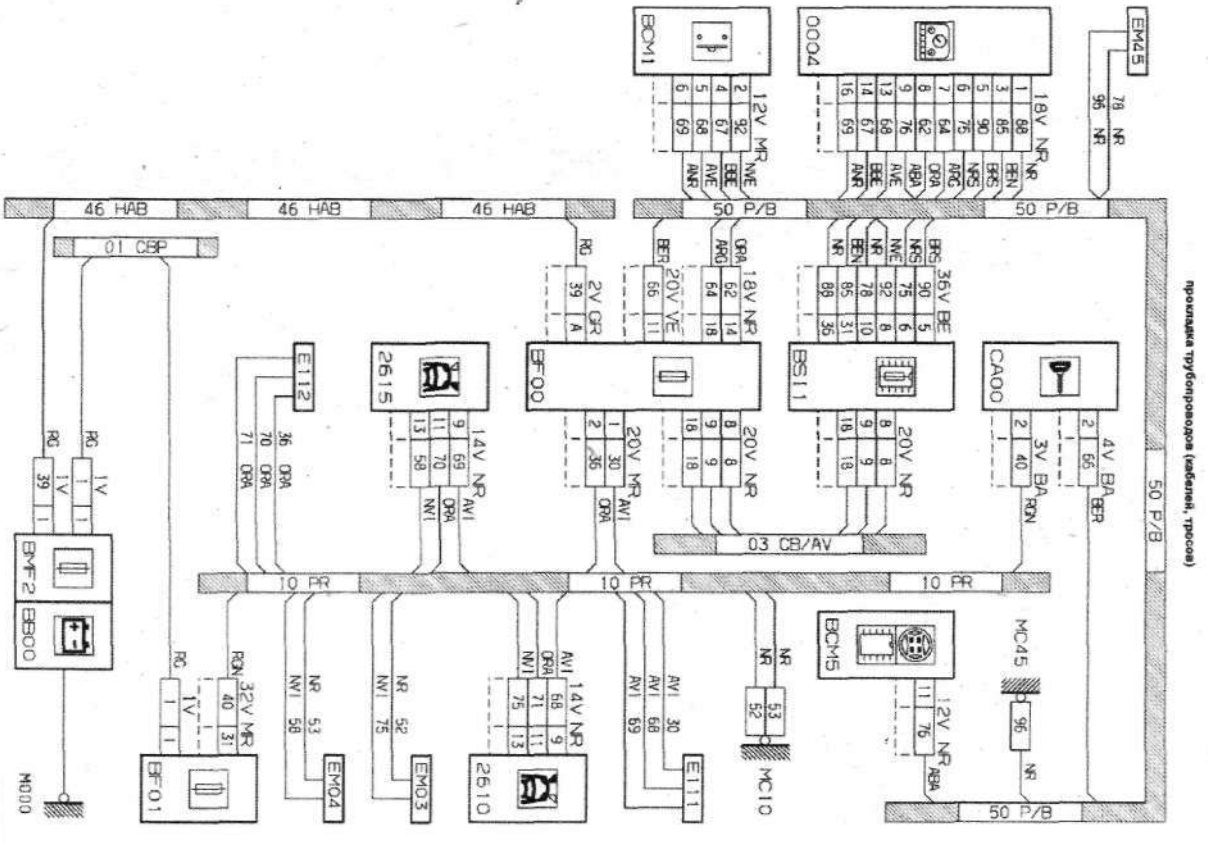

принципальные электрические схемы

Электрическая схема: корректор положения на фаре

принцип

02424-089

02424-089